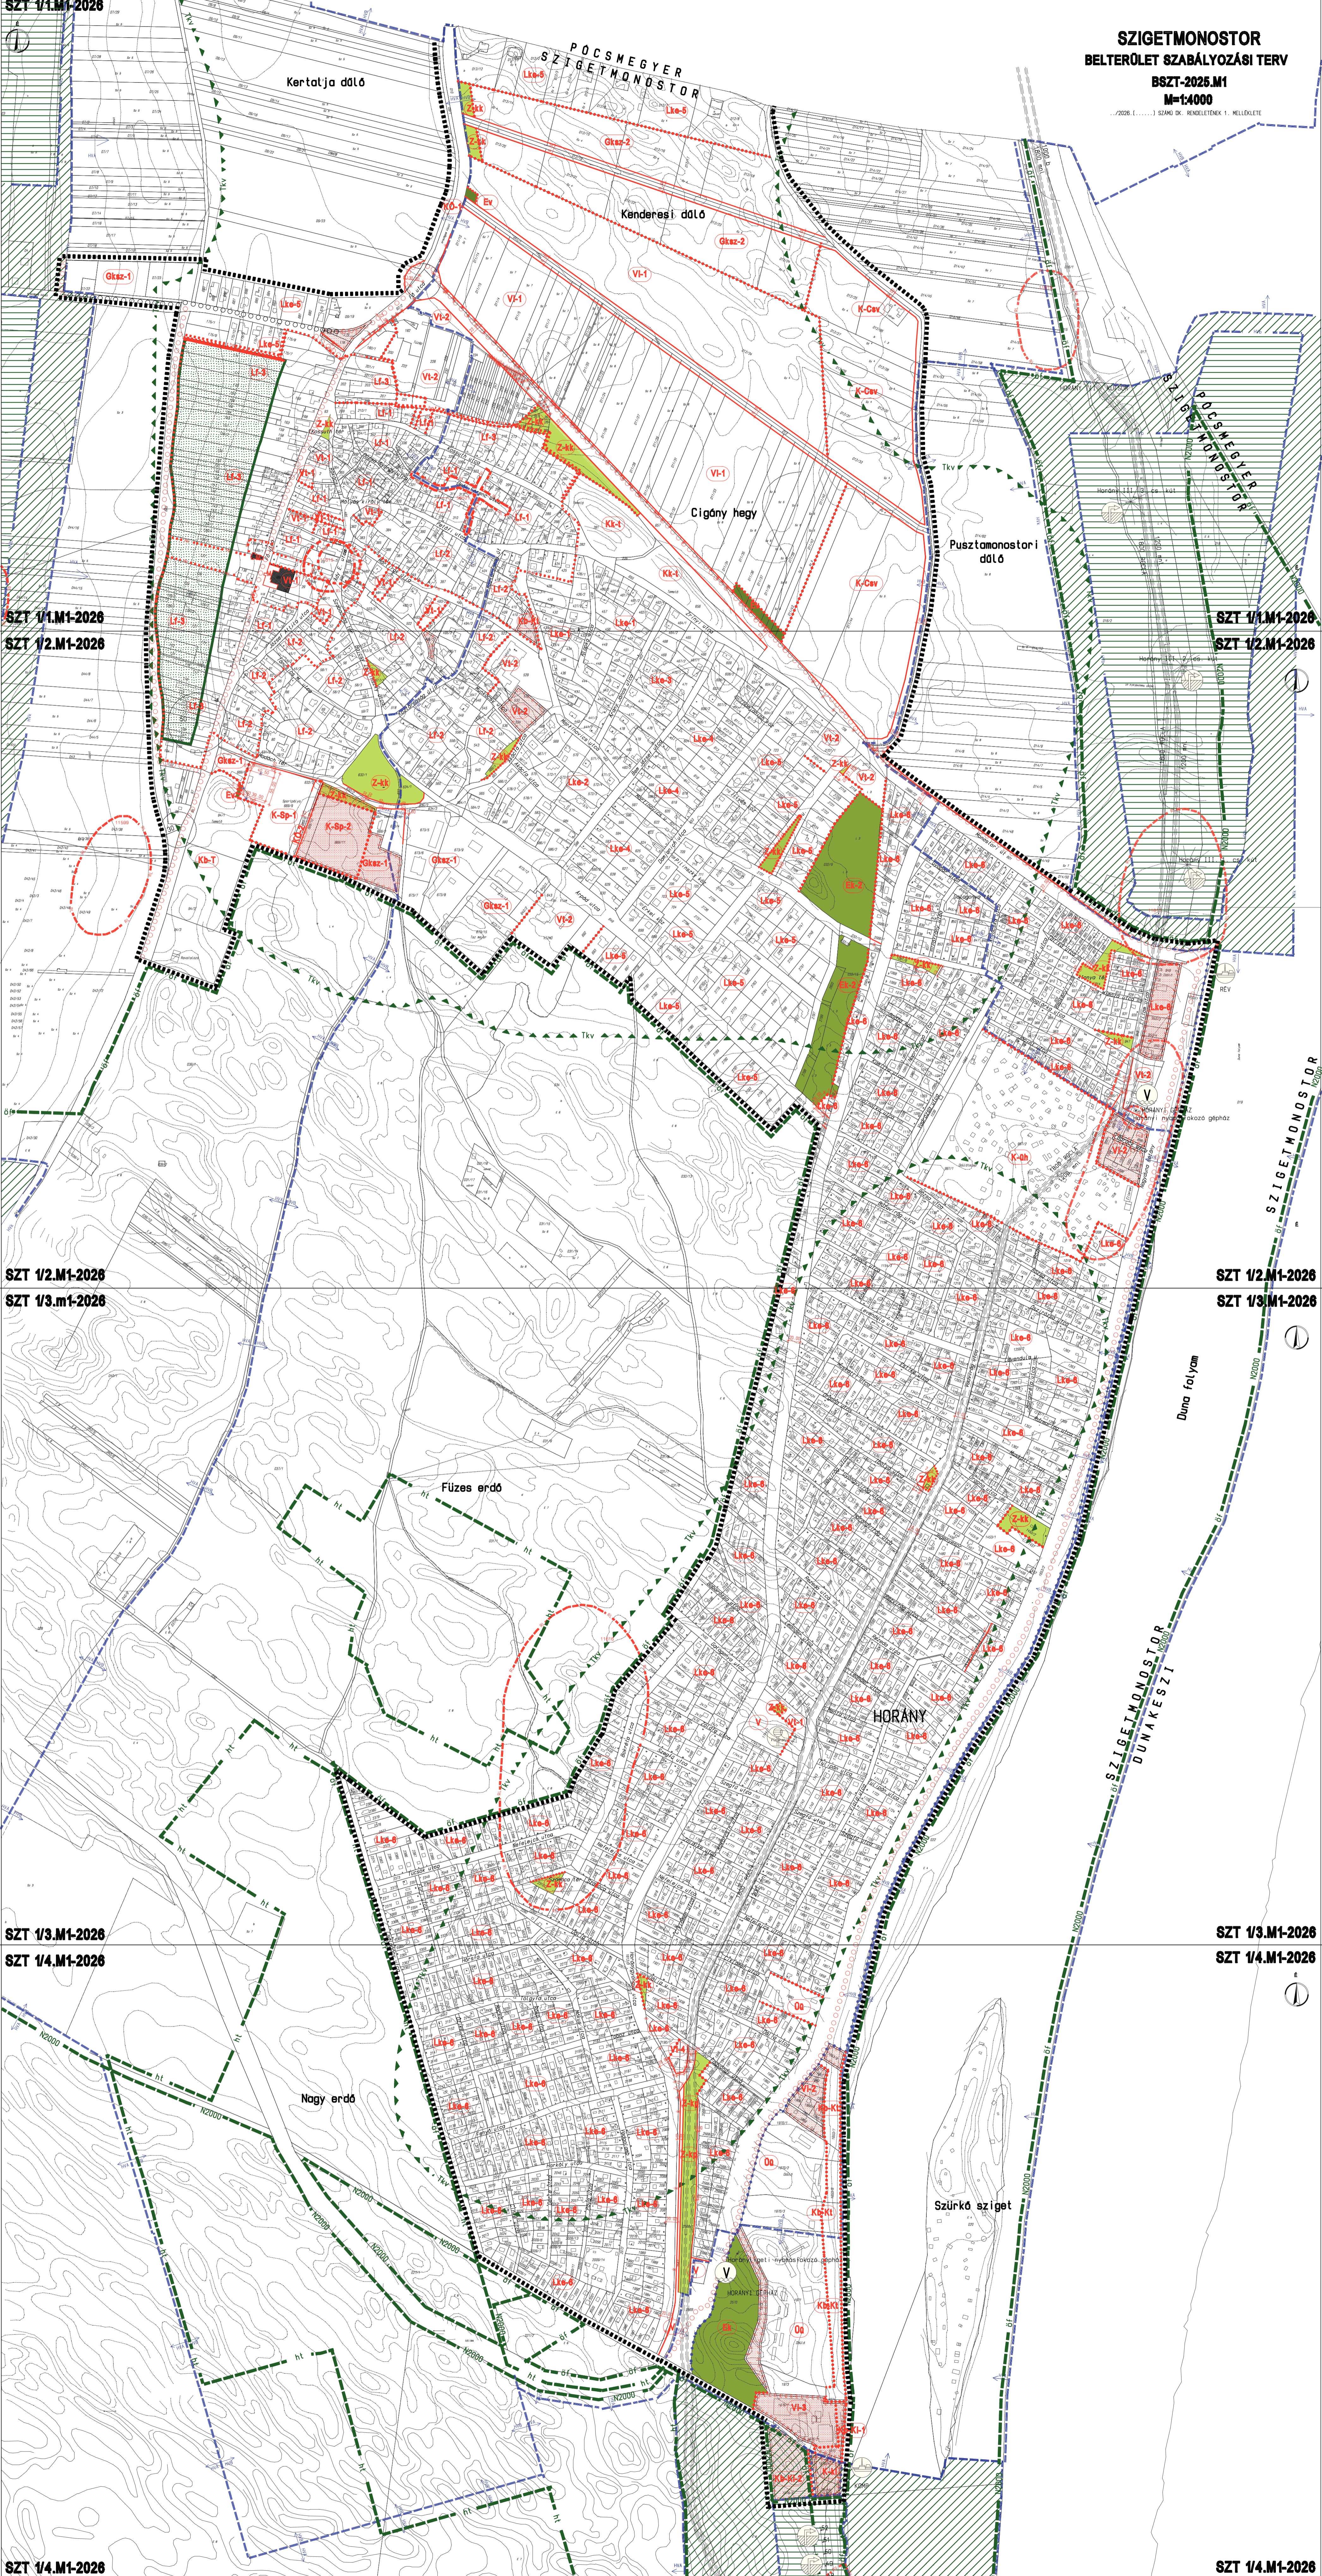

SZT 1/1.M1-2026

SZIGETMONOSTOR
BELTERÜLET SZABÁLYOZÁSI TERV
BSZT-2025.M1
M=1:4000

SZT 1/1.M1-2026

SZT 1/2.M1-2026

SZT 1/1.M1-2026

SZT 1/2.M1-2026

SZT 1/2.M1-2026

SZT 1/3.M1-2026

SZT 1/2.M1-2026

SZT 1/3.M1-2026

SZT 1/3.M1-2026

SZT 1/4.M1-2026

SZT 1/3.M1-2026

SZT 1/4.M1-2026

SZT 1/4.M1-2026

SZT 1/4.M1-2026